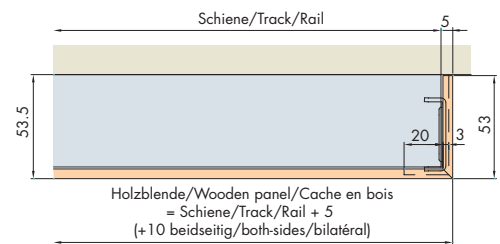

System: Designlaufschiene für Wandmontage, Einbauhöhe 31mm, für 1 Holztüre bis 60/100 kg.

System: Design running track for wall mounting, installation height 31 mm, for 1 wooden door up to 60/100 kg.

Système: Rail de roulement design pour montage mural, hauteur d'installation 31 mm, pour 1 porte en bois jusqu'à 60/100 kg.

Einbaubeispiele / Mounting examples / Exemples de montage