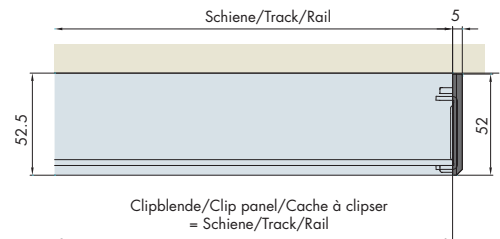

System: Designlaufschiene für Wandmontage, Einbauhöhe 31mm, für 1 Holztüre bis 60/100 kg.

System: Design running track for wall mounting, installation height 31 mm, for 1 wooden door up to 60/100 kg.

Système: Rail de roulement design pour montage mural, hauteur d'installation 31 mm, pour 1 porte en bois jusqu'à 60/100 kg.

Einbaubeispiele / Mounting examples / Exemples de montage