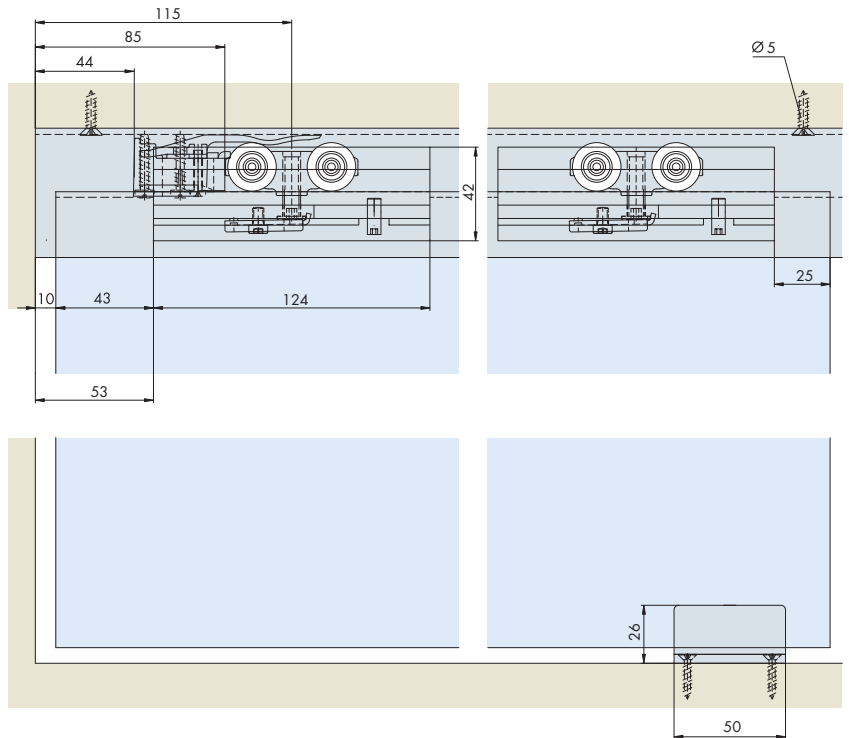

Sonderzubehör / Special accessories / Accessoires spéciaux: 36

Technische Daten / Technical data / Caractéristiques techniques: 39