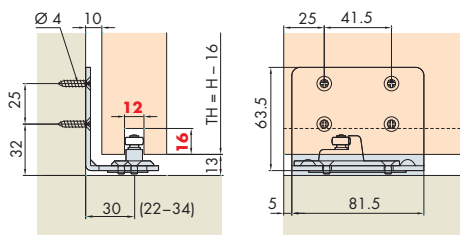

Einbauvariante

Mounting options
Variantes de montage

- farblos eloxiert
  plain anodized
  anodisé couleur argent
- schwarz
  black
  noir

Zubehör / Accessories / Accessoires

Einfachlaufschiene, Alu eloxiert, gelocht

Running track, aluminium anodized, pre-drilled
Rail de roulement, en alu anodisé, perforé

Gr./Size	Art. No.
■ 2500 mm	057.3112.250
● 2500 mm	057.3112.255
■ 3500 mm	057.3112.350
● 3500 mm	057.3112.355
■ 6000 mm	057.3112.600

Clip-Blende, Alu eloxiert, für Wandmontage

Clip panel, aluminium anodized, for wall mounting
Cache à clipser, en alu anodisé, montage mural

Gr./Size	Art. No.
■ 2500 mm	057.3113.250
● 2500 mm	057.3113.255
■ 3500 mm	057.3113.350
● 3500 mm	057.3113.355
■ 6000 mm	057.3113.600

Endkappen-Set, Kunststoff anthrazit, inkl. Sicherungsklammern, für Alublende

End cap set, plastic anthracite, incl. limiter, for aluminium panel
Jeu d'embouts, plastique anthracite, avec limiteur, pour cache en alu

057.3131.072
● 057.3131.075

Sicherungsklammern für Holzblende

Limiter for wooden panel
Limiteur pour cache en bois

057.3126.071

Sonderzubehör / Special accessories / Accessoires spéciaux: 📖 22

Einzelteile / Components / Pièces détachées: 📖 24