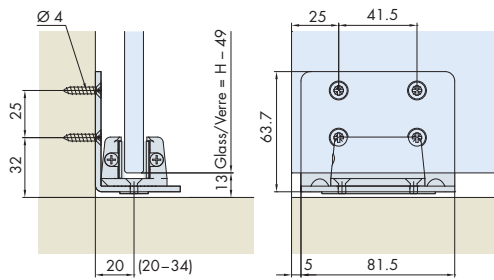

Einbauvariante / Mounting version / Variante de montage