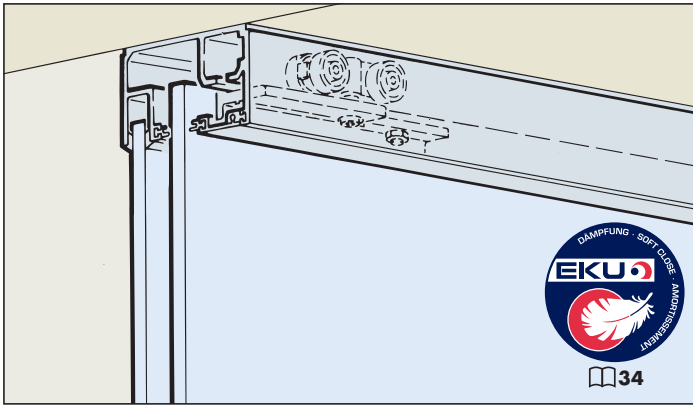

057.3126.071

Sonderzubehör / Special accessories / Accessoires spéciaux: 📖 22

Einzelteile / Components / Pièces détachées: 📖 24

System: Laufschiene mit Festglashalterung, Einbauhöhe 58 mm, einsetzbar bei aufgesetzter oder deckenbündiger Anwendung, für 1 Glastüre bis 100 kg.