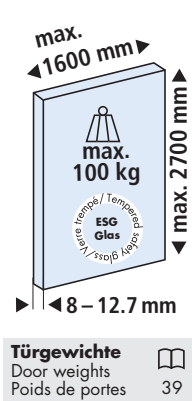

Einbauvariante / Mounting version / Variante de montage