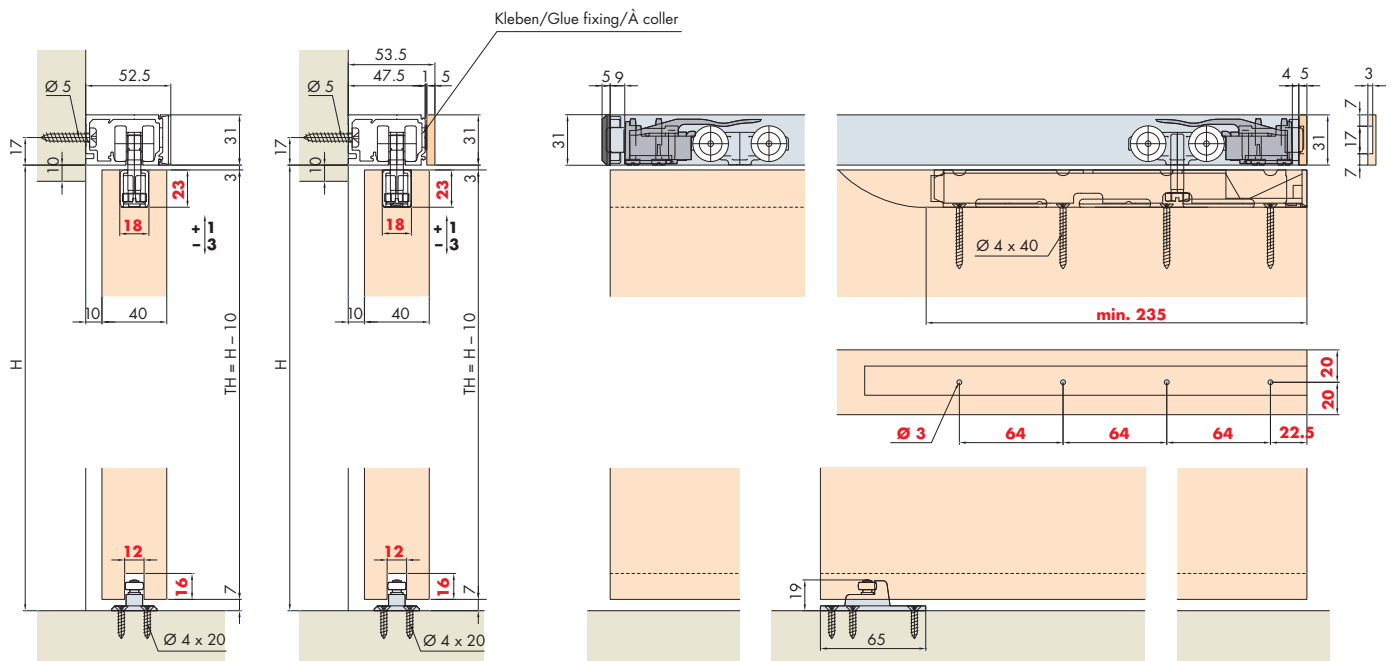

Einbaubeispiele / Mounting examples / Exemples de montage