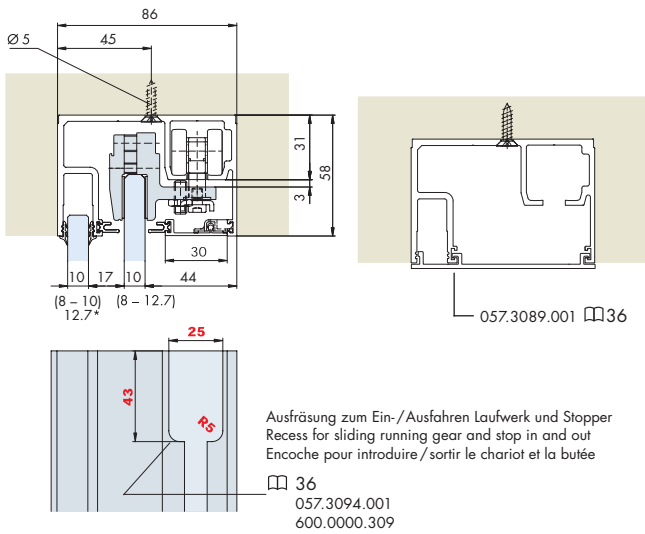

**Einbaubeispiel deckenbündig / Mounting example flush with the ceiling /
Exemple de montage affleurant avec le plafond**

Tüргewichte
Door weights
Poids de portes 39

☒ **farblos eloxiert**
plain anodized
anodisé couleur argent
☐ **schwarz**
black
noir

Garnituren / Sets / Garnitures

1 Türe Door Porte		☒ No. 057.3091.071 ☒ No. 057.3091.075	
2x	2x	2x	
1x	1x		
1x	12x		
1x			

Zubehör / Accessories / Accessoires

Laufschiene Festglas, Alu eloxiert, gelocht

Running track fixed glass, aluminium anodized, pre-drilled
Rail de roulement vitre fixe, en alu anodisé, perforé

Gr./Size	Art. No.
☒ 2500 mm	057.3084.250
☒ 2500 mm	057.3084.255
☒ 3500 mm	057.3084.350
☒ 3500 mm	057.3084.355
☒ 6000 mm	057.3084.600

Blendenprofil, Alu eloxiert

Panel profile, aluminium anodized
Profil de cache, en alu anodisé

☒ 2500 mm	057.3085.250
☒ 2500 mm	057.3085.255
☒ 3500 mm	057.3085.350
☒ 3500 mm	057.3085.355
☒ 6000 mm	057.3085.600

Stirnprofil, Alu eloxiert, zu 057.3084

Front edge profile, aluminium anodized, for 057.3084
Profil à l'avant, en alu anodisé, pour 057.3084

☒ 2500 mm	042.3005.250
☒ 2500 mm	042.3005.255
☒ 3000 mm	042.3005.300
☒ 6000 mm	042.3005.600

U-Führungsschiene, Alu eloxiert, gelocht

U-shaped guide track, aluminium anodized, pre-drilled
Rail de guidage en U, en alu anodisé, perforé

☒ 2500 mm	057.3056.250
☒ 2500 mm	057.3056.255
☒ 3500 mm	057.3056.350
☒ 3500 mm	057.3056.355
☒ 6000 mm	057.3056.600

Befestigungs-Set zu 057.3056

Fixing set for 057.3056
Jeu de fixation pour 057.3056

☒ 057.3076.071
☒ 057.3076.075

Dichtungsprofil, Kunststoff schwarz, in Rollen

Sealing profile, plastic black, in coils
Profil d'étanchéité, plastique noir, en rouleaux

20 m	057.3072.001

Sichtschutzdichtung, Kunststoff schwarz, in Rollen

Screening seal, plastic black, in coils
Joint pare-vue, plastique noir, en rouleaux

20 m	057.3078.002