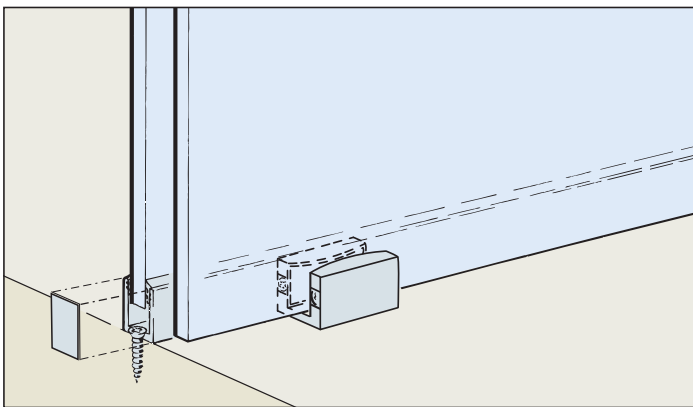

057.3126.071

Sonderzubehör / Special accessories / Accessoires spéciaux: 📖 22

Einzelteile / Components / Pièces détachées: 📖 24

System: Laufschiene mit Festglashalterung, Einbauhöhe 58 mm, einsetzbar bei aufgesetzter oder deckenbündiger Anwendung, für 1 Glastüre bis 100 kg.

System: Running track with fixed glass support profile, installation height 58 mm, surface mounted or flush with the ceiling, for 1 glass door up to 100 kg.

Système: Rail de roulement avec porte-vitre fixe, hauteur d'installation 58 mm, montage en applique ou affleurant avec le plafond, pour 1 porte en verre jusqu'à 100 kg.