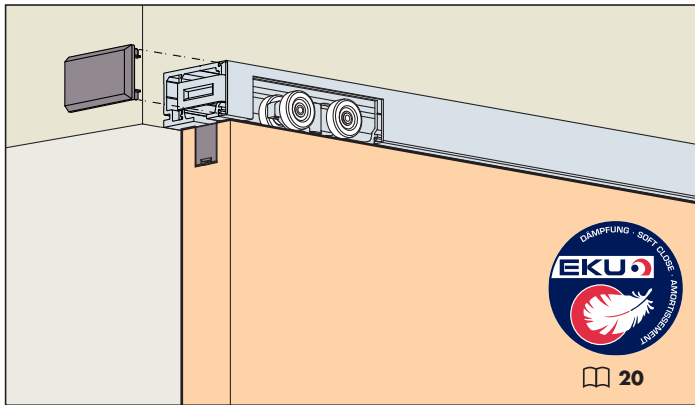

System: Designlaufschiene für Wandmontage, Einbauhöhe 31mm, für 1 Holztüre bis 60/100 kg.

System: Design running track for wall mounting, installation height 31 mm, for 1 wooden door up to 60/100 kg.

Système: Rail de roulement design pour montage mural, hauteur d'installation 31 mm, pour 1 porte en bois jusqu'à 60/100 kg.