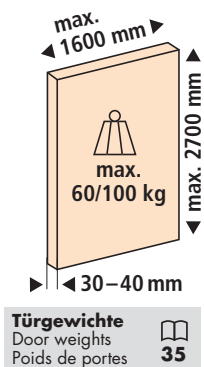

Garnituren / Sets / Garnitures

EKU-PORTA 60/100	
1 Türe Door Porte	● 60 No.057.3133.072 ● 100 No.057.3133.071 ● 60 No.057.3133.084 ● 100 No.057.3133.085
2x	2x 2x
2x	2x 2x
1x	1x

EKU-PORTA 60	
1 Türe Door Porte	No. 057.3136.071
2x	2x 2x
2x	2x 2x
2x	2x
2000x47.5x31 mm	

EKU-PORTA 100	
1 Türe Door Porte	No. 057.3137.071
2x	2x 2x
2x	2x 2x
2x	2x
2000x47.5x31 mm	
2000x7.5x31 mm	
1x