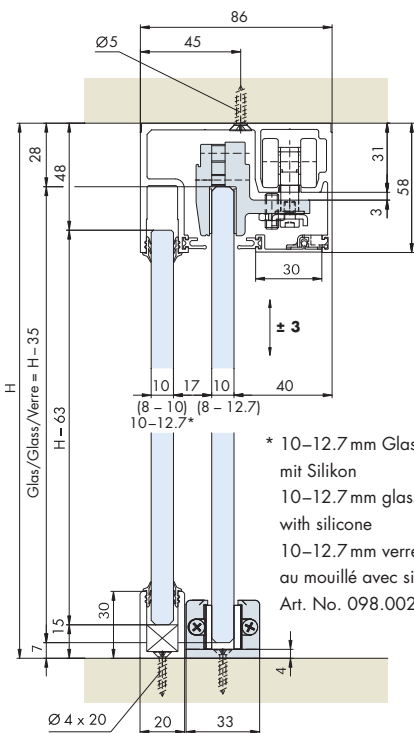

Sonderzubehör / Special accessories / Accessoires spéciaux: 36

Technische Daten / Technical data / Caractéristiques techniques: 39